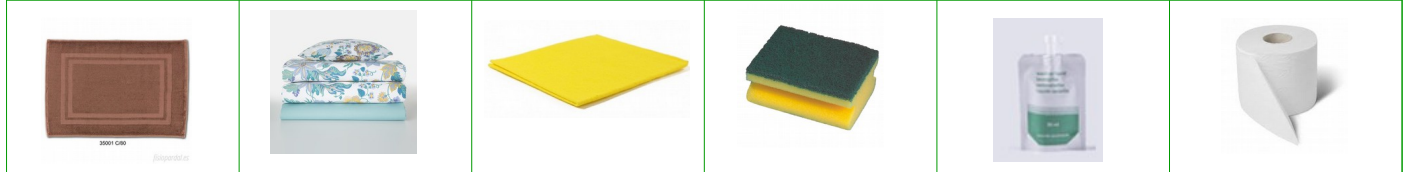

Estenedor de resina	Cistell amb pinces	Cendrer	Tamborets x	Indicacions de benvinguda	
---------------------	--------------------	---------	-------------	---------------------------	--

KIT DE CORTESIA

Catifa de bany	Joc de llençols segons núm persones de reserva	Baieta x 1	Fregall x1	Detergent 30 ml x 1	Rotlle paper WC x1
----------------	---	------------	------------	---------------------	--------------------